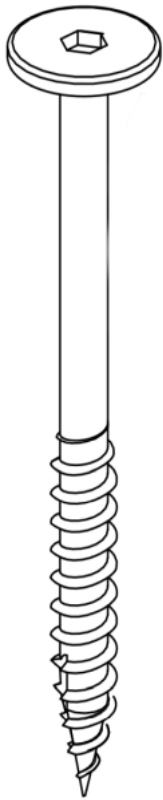

Dětská postel se zábranami

S110

S80

S50

K10

W30

W16

G

KT

P

P	
DÉLKA/ LENGTH (cm)	MNOŽSTVÍ/ QUANTITY
140	24
160	28
180	28
190	32
200	32

DÍL/PART	S110	S80	S50	K10	W30	W16	G	KT
MNOŽSTVÍ/QUANTITY	12	10	2	24	12	8	3	2

DKB