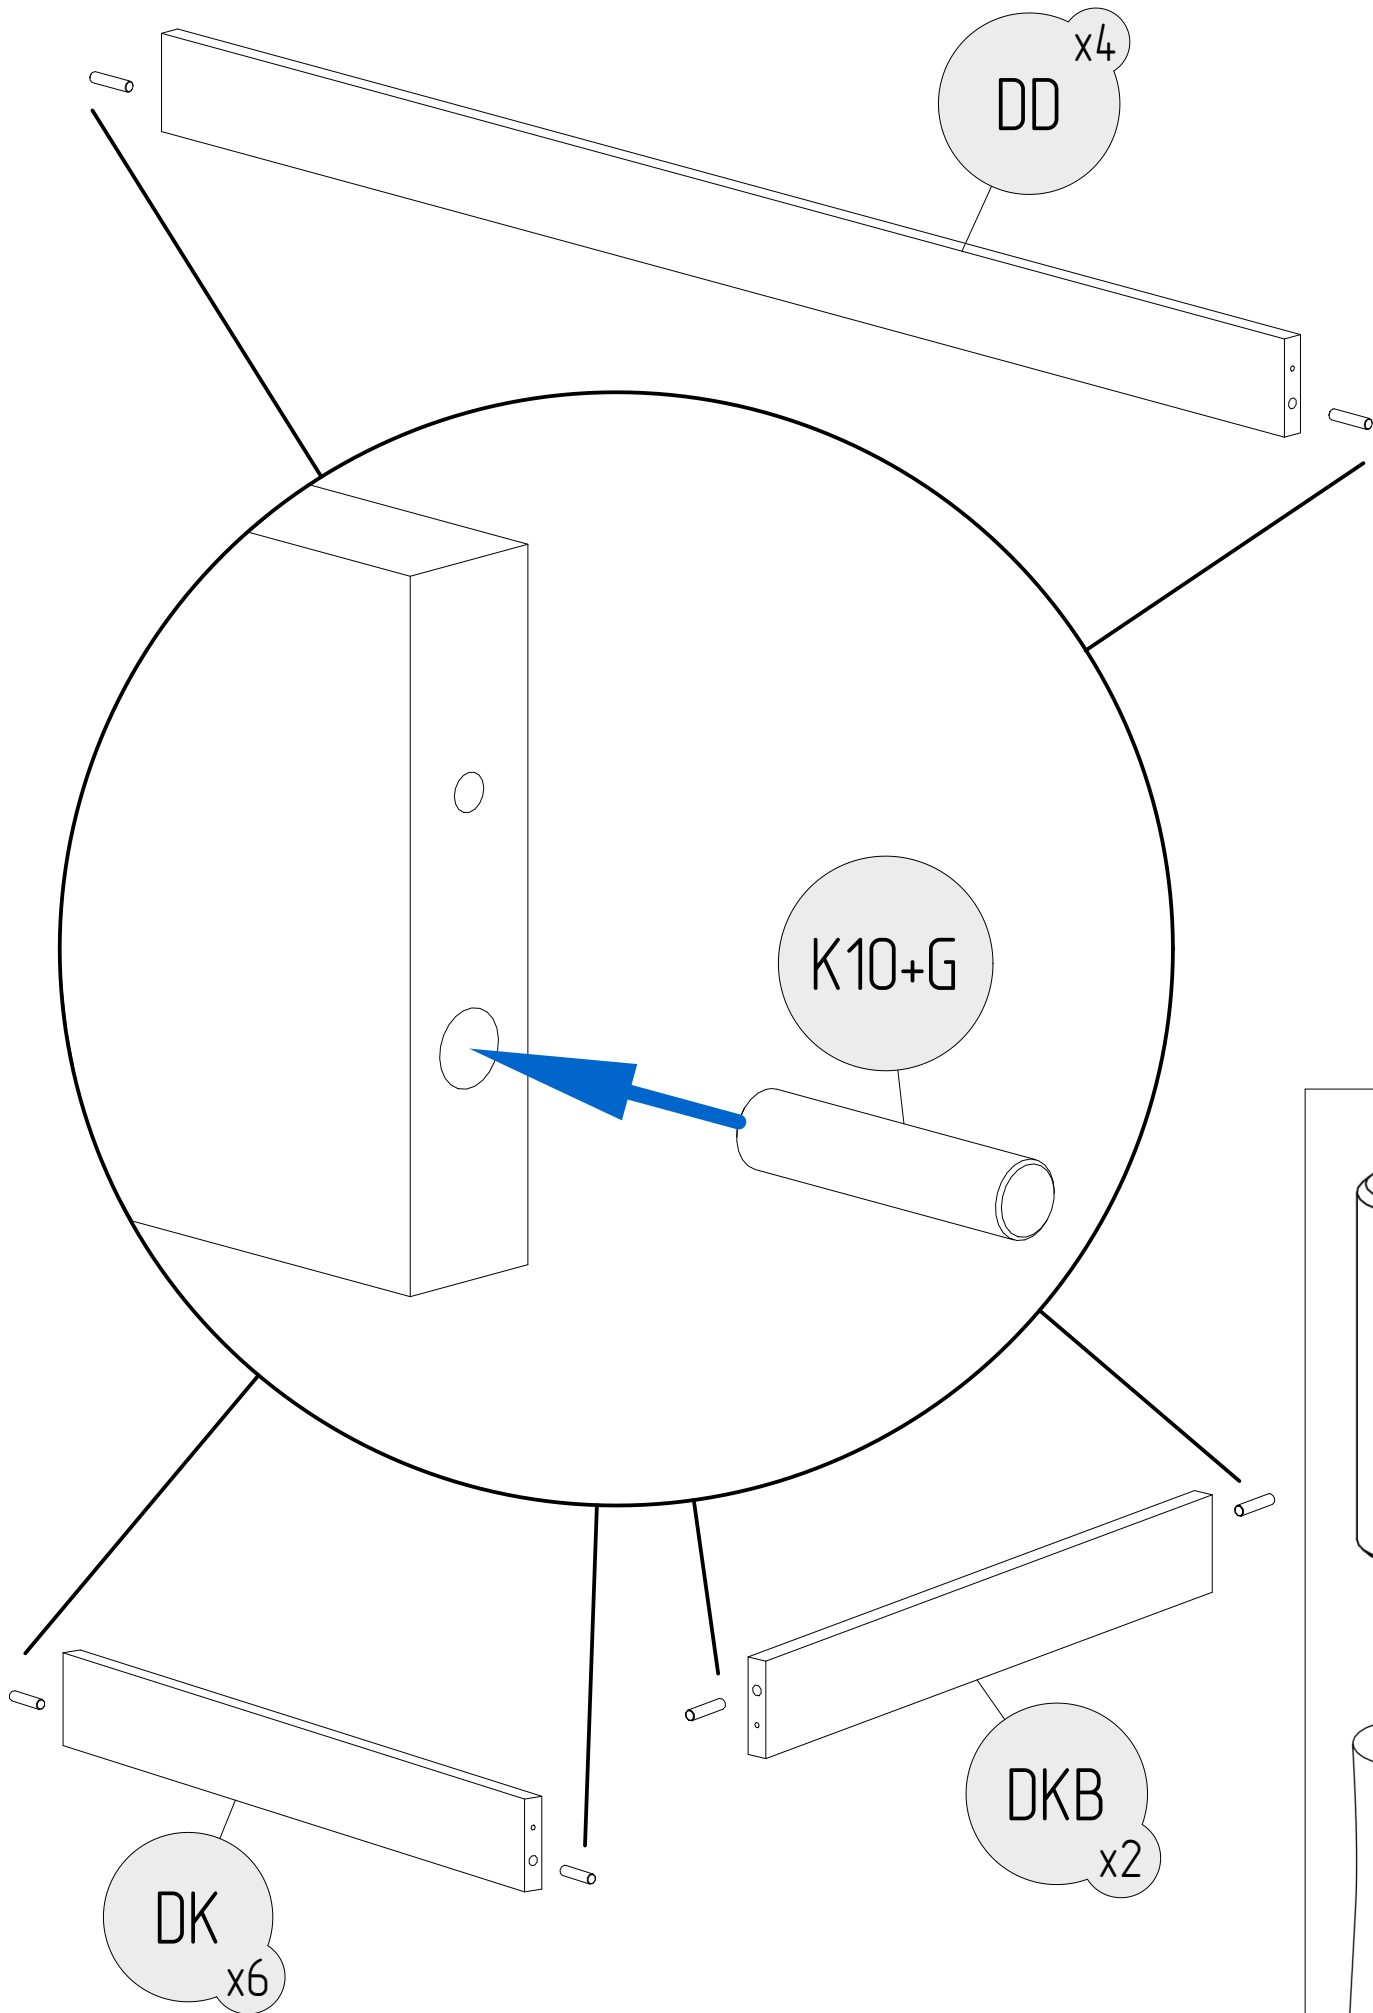

Dětská postel se zábranami

S110

S80

S50

K10

W30

W16

G

KT

P

P	
DÉLKA/ LENGTH (cm)	MNOŽSTVÍ/ QUANTITY
140	24
160	28
180	28
190	32
200	32

DÍL/PART	S110	S80	S50	K10	W30	W16	G	KT
MNOŽSTVÍ/QUANTITY	12	10	2	24	12	8	3	2

DKB