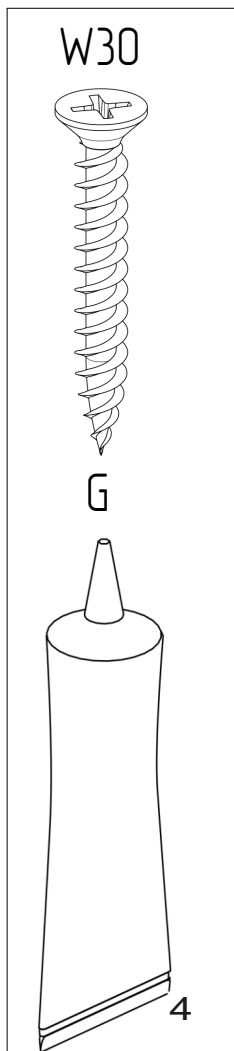

Dětská postel se zábranami

S110

S80

S50

K10

W30

W16

G

KT

P

P	
DÉLKA/ LENGTH (cm)	MNOŽSTVÍ/ QUANTITY
140	24
160	28
180	28
190	32
200	32

DÍL/PART	S110	S80	S50	K10	W30	W16	G	KT
MNOŽSTVÍ/QUANTITY	12	10	2	24	12	8	3	2

DKB