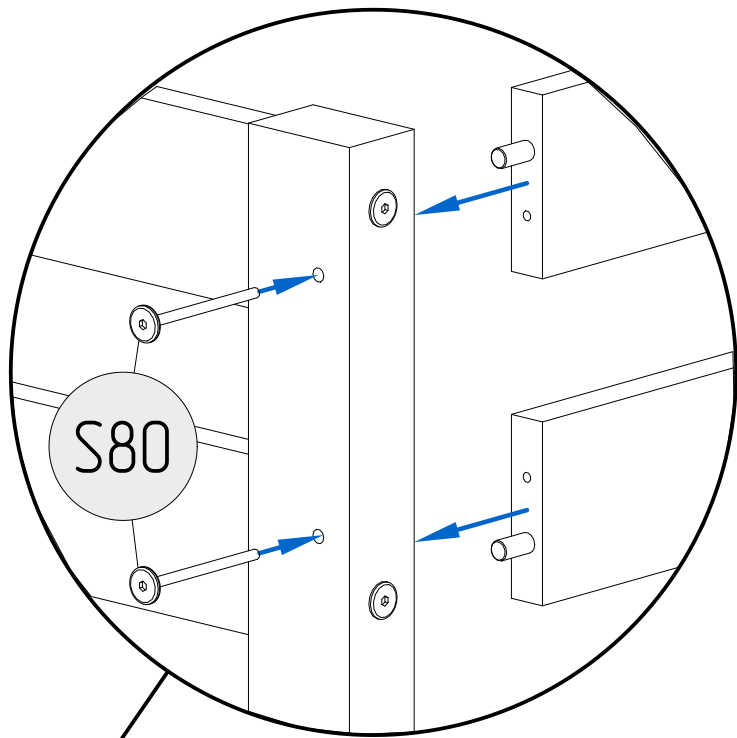

Dětská postel se zábranami

S110

S80

S50

K10

W30

W16

G

KT

P

P	
DÉLKA/ LENGTH (cm)	MNOŽSTVÍ/ QUANTITY
140	24
160	28
180	28
190	32
200	32

DÍL/PART	S110	S80	S50	K10	W30	W16	G	KT
MNOŽSTVÍ/QUANTITY	12	10	2	24	12	8	3	2

DKB