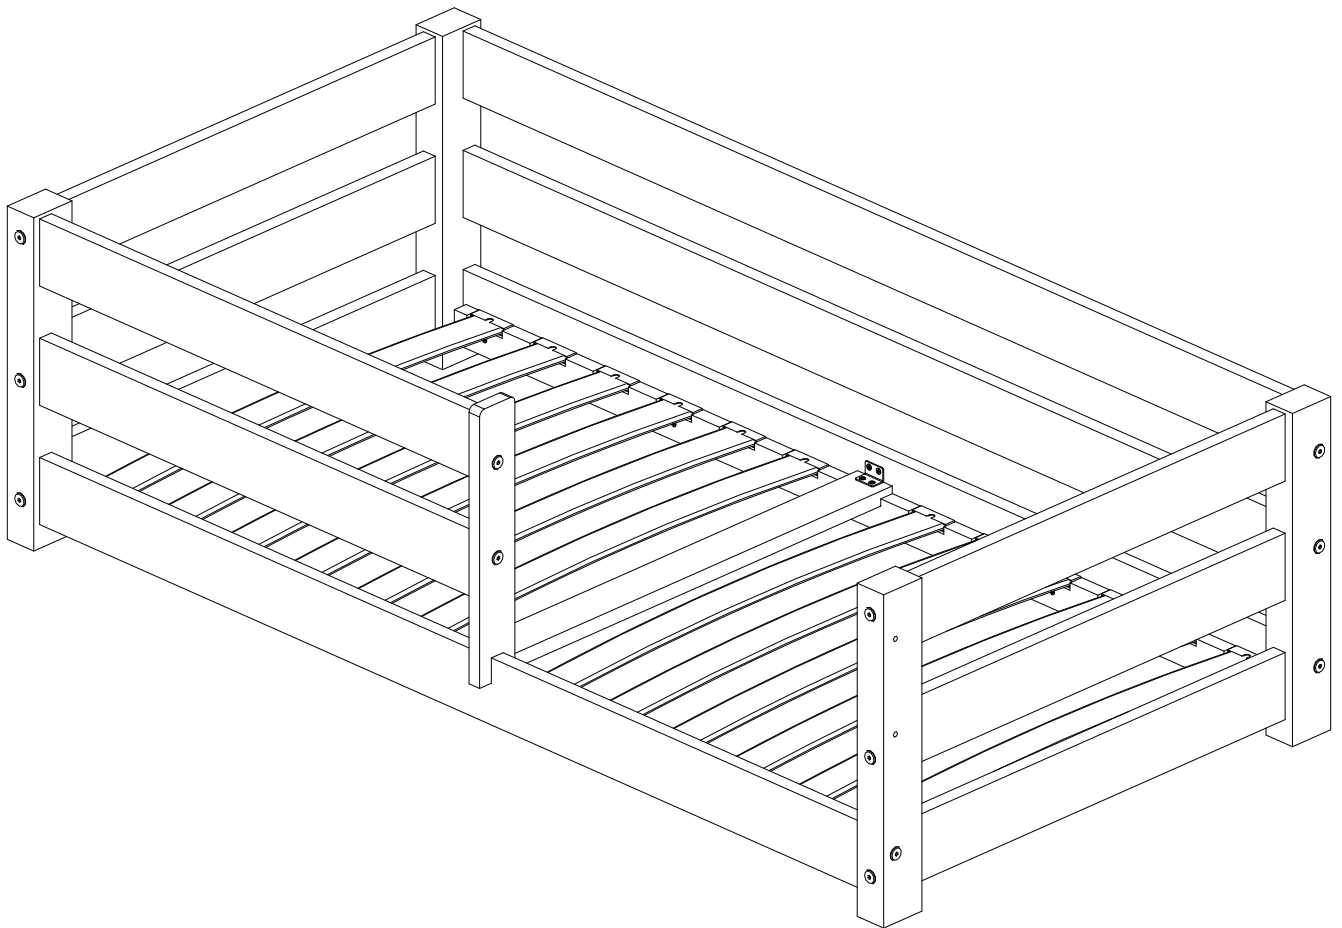

Dětská postel se zábranami

S110

S80

S50

K10

W30

W16

G

KT

P

P	
DÉLKA/ LENGTH (cm)	MNOŽSTVÍ/ QUANTITY
140	24
160	28
180	28
190	32
200	32

DÍL/PART	S110	S80	S50	K10	W30	W16	G	KT
MNOŽSTVÍ/QUANTITY	12	10	2	24	12	8	3	2

DKB