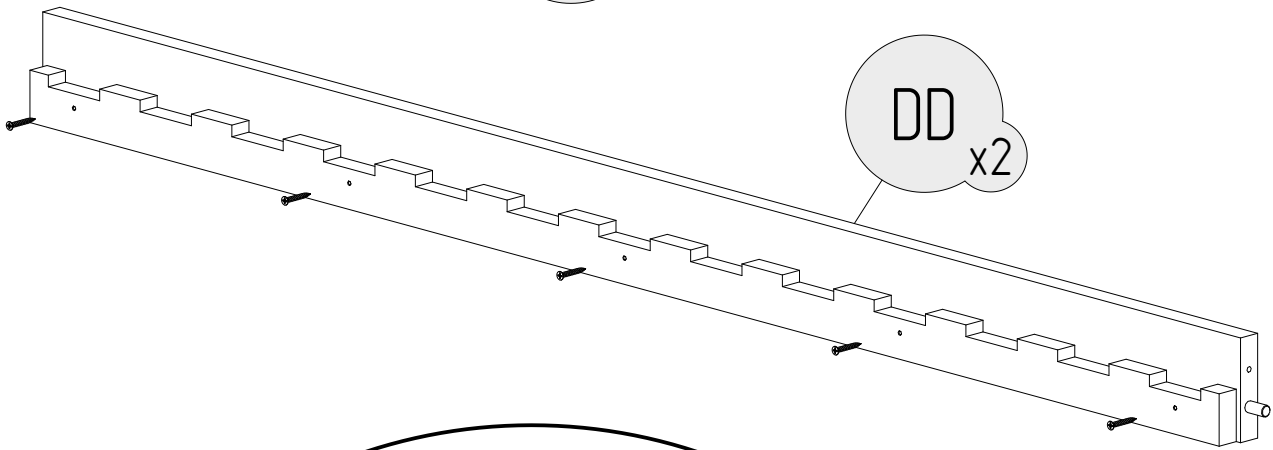

Dětská postel se zábranami

S110

S80

S50

K10

W30

W16

G

KT

P

P	
DÉLKA/ LENGTH (cm)	MNOŽSTVÍ/ QUANTITY
140	24
160	28
180	28
190	32
200	32

DÍL/PART	S110	S80	S50	K10	W30	W16	G	KT
MNOŽSTVÍ/QUANTITY	12	10	2	24	12	8	3	2

DKB