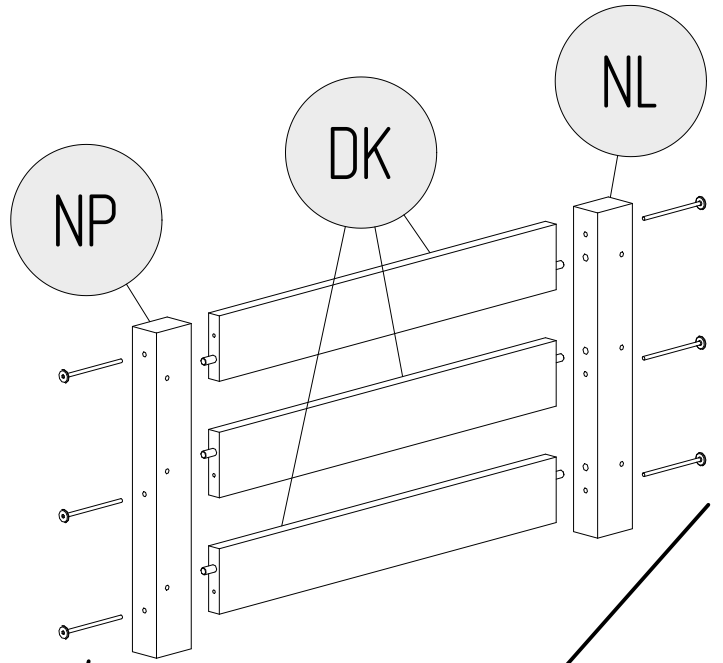

Dětská postel se zábranami

S110

S80

S50

K10

W30

W16

G

KT

P

P	
DÉLKA/ LENGTH (cm)	MNOŽSTVÍ/ QUANTITY
140	24
160	28
180	28
190	32
200	32

DÍL/PART	S110	S80	S50	K10	W30	W16	G	KT
MNOŽSTVÍ/QUANTITY	12	10	2	24	12	8	3	2

DKB