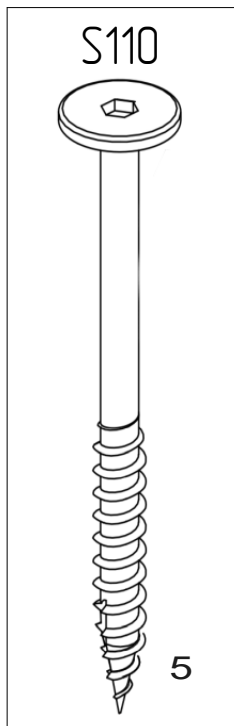

Dětská postel se zábranami

S110

S80

S50

K10

W30

W16

G

KT

P

P	
DÉLKA/ LENGTH (cm)	MNOŽSTVÍ/ QUANTITY
140	24
160	28
180	28
190	32
200	32

DÍL/PART	S110	S80	S50	K10	W30	W16	G	KT
MNOŽSTVÍ/QUANTITY	12	10	2	24	12	8	3	2

DKB