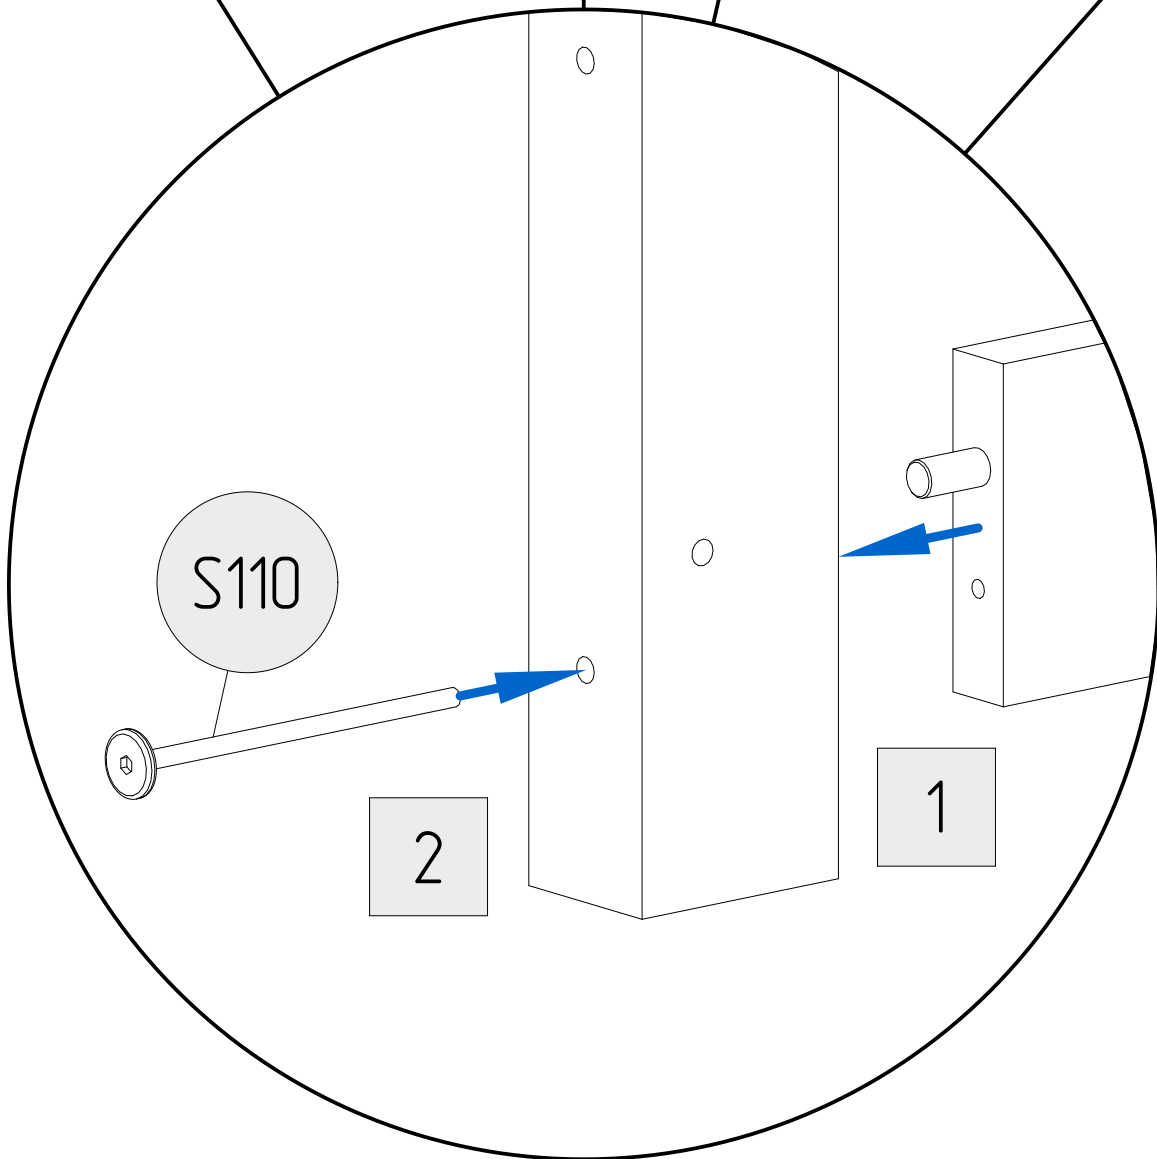

Dětská postel se zábranami

S110

S80

S50

K10

W30

W16

G

KT

P

P	
DÉLKA/ LENGTH (cm)	MNOŽSTVÍ/ QUANTITY
140	24
160	28
180	28
190	32
200	32

DÍL/PART	S110	S80	S50	K10	W30	W16	G	KT
MNOŽSTVÍ/QUANTITY	12	10	2	24	12	8	3	2

DKB