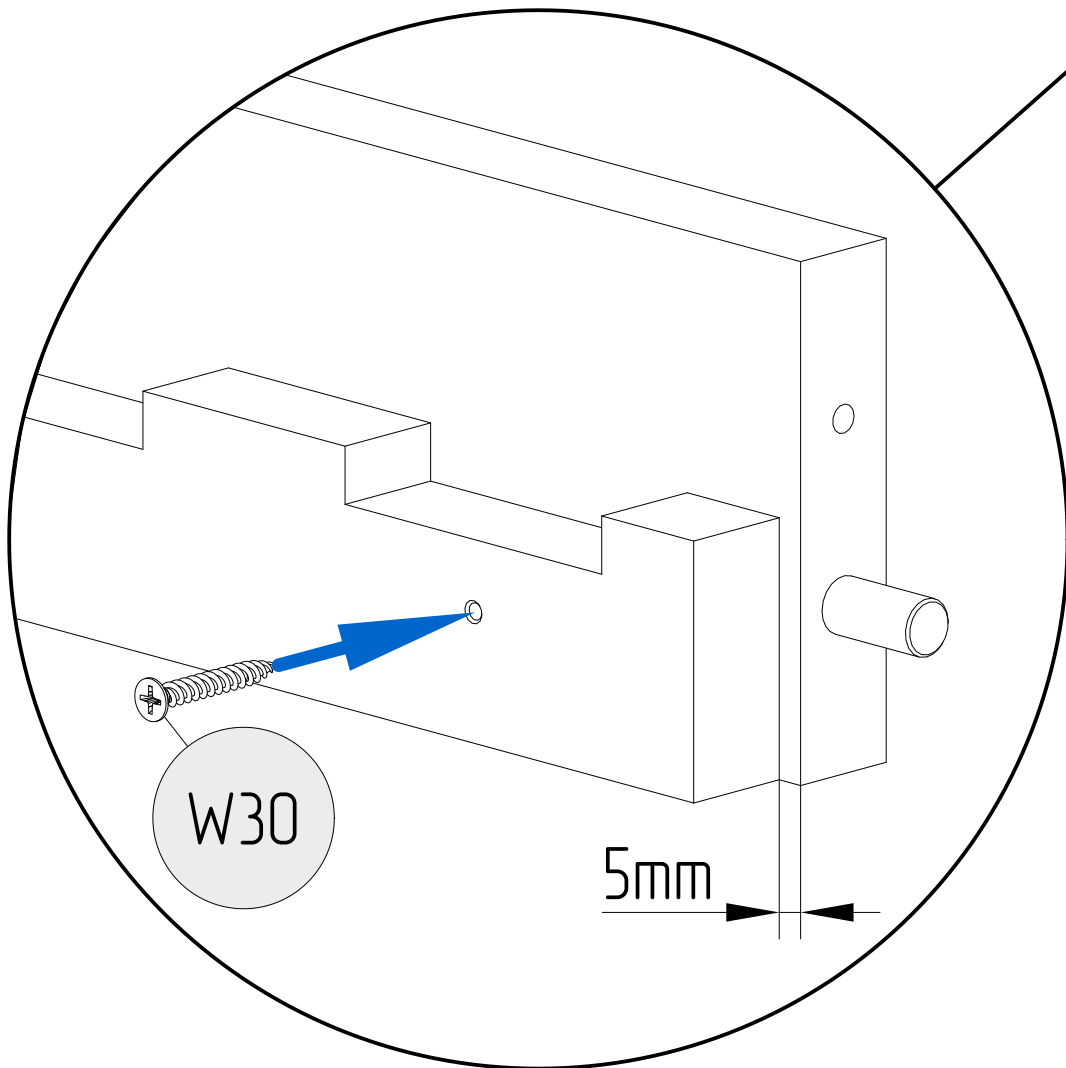

Dětská postel se zábranami

S110

S80

S50

K10

W30

W16

G

KT

P

P	
DÉLKA/ LENGTH (cm)	MNOŽSTVÍ/ QUANTITY
140	24
160	28
180	28
190	32
200	32

DÍL/PART	S110	S80	S50	K10	W30	W16	G	KT
MNOŽSTVÍ/QUANTITY	12	10	2	24	12	8	3	2

DKB