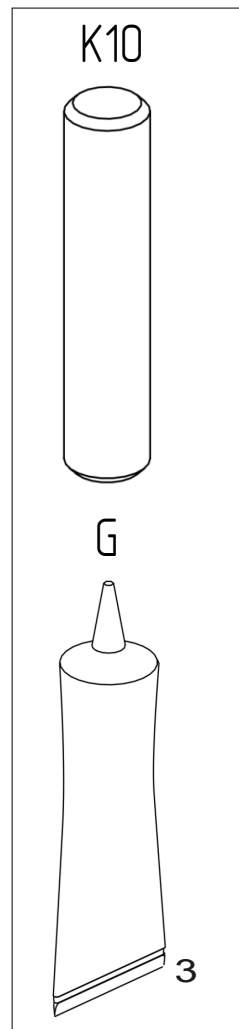

Dětská postel se zábranami

S110

S80

S50

K10

W30

W16

G

KT

P

P	
DÉLKA/ LENGTH (cm)	MNOŽSTVÍ/ QUANTITY
140	24
160	28
180	28
190	32
200	32

DÍL/PART	S110	S80	S50	K10	W30	W16	G	KT
MNOŽSTVÍ/QUANTITY	12	10	2	24	12	8	3	2

DKB