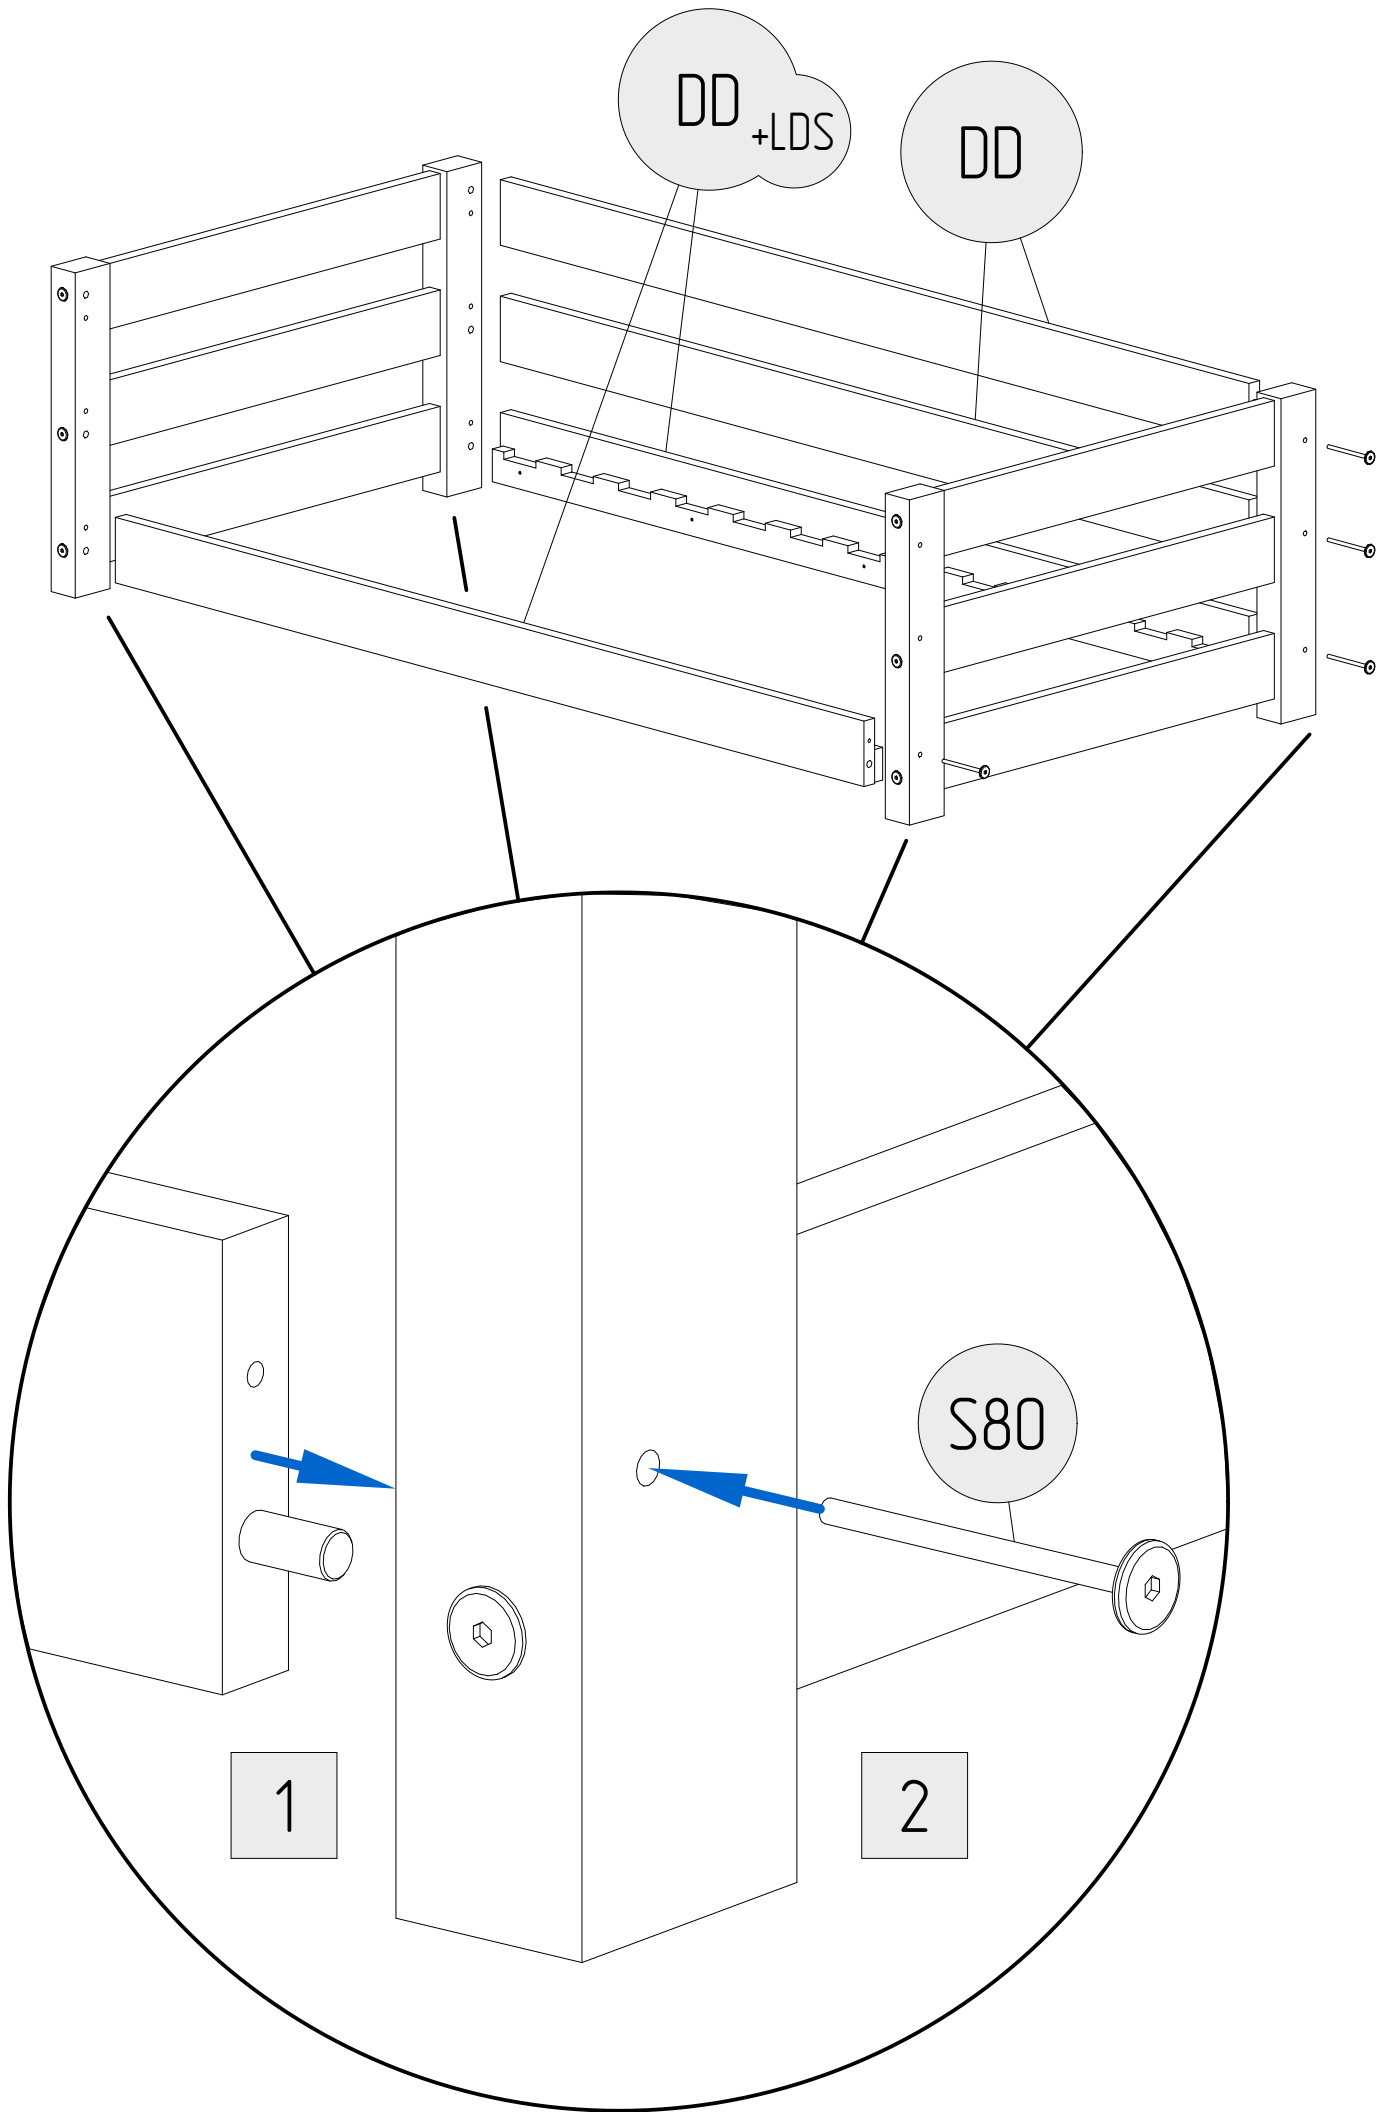

Dětská postel se zábranami

S110

S80

S50

K10

W30

W16

G

KT

P

P	
DÉLKA/ LENGTH (cm)	MNOŽSTVÍ/ QUANTITY
140	24
160	28
180	28
190	32
200	32

DÍL/PART	S110	S80	S50	K10	W30	W16	G	KT
MNOŽSTVÍ/QUANTITY	12	10	2	24	12	8	3	2

DKB