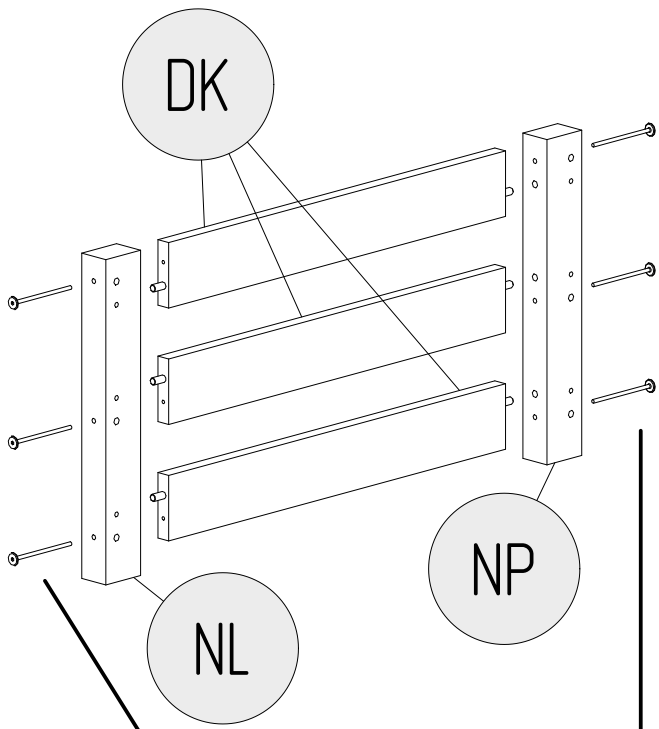

Dětská postel se zábranami

S110

S80

S50

K10

W30

W16

G

KT

P

P	
DÉLKA/ LENGTH (cm)	MNOŽSTVÍ/ QUANTITY
140	24
160	28
180	28
190	32
200	32

DÍL/PART	S110	S80	S50	K10	W30	W16	G	KT
MNOŽSTVÍ/QUANTITY	12	10	2	24	12	8	3	2

DKB